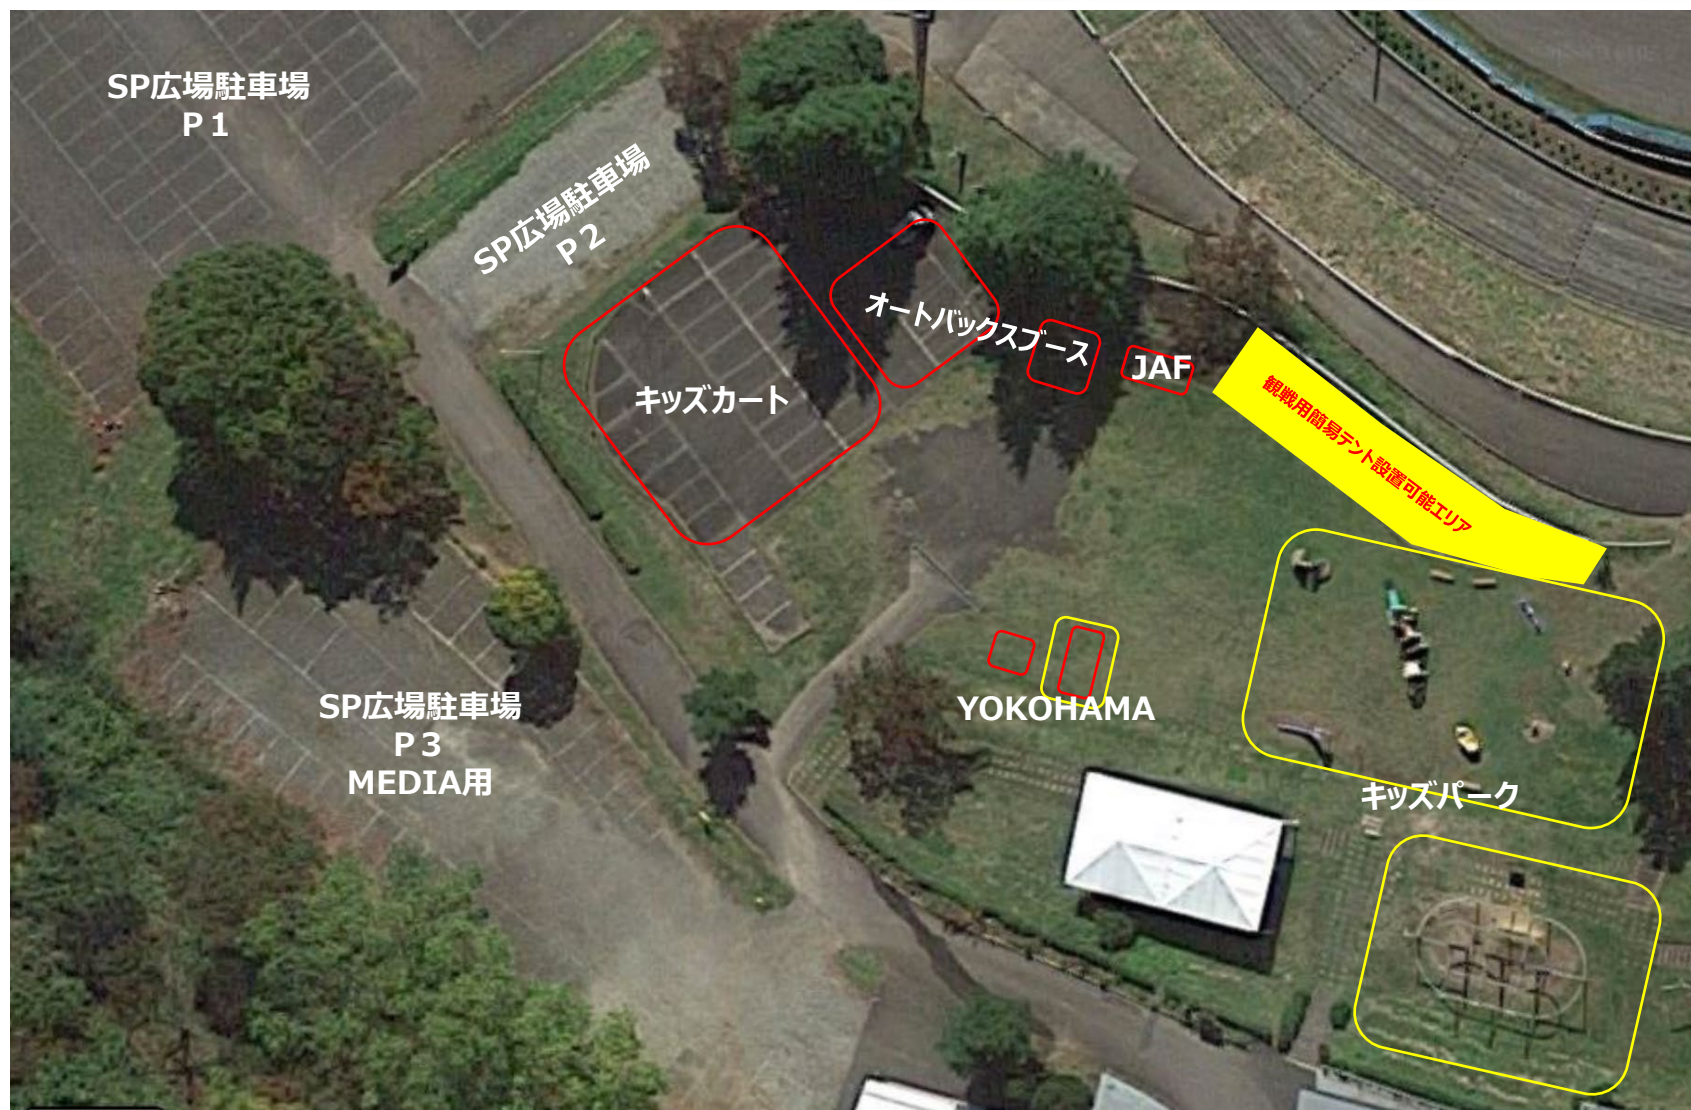

【観戦用簡易テント設置可能エリア】

※翌日用の場所取りはご遠慮ください。

SUPER GT キッズパーク付近観戦用簡易テント設置可能エリア

<SP広場P-4駐車場エリア>

1コーナースタンド付近観戦用簡易テント設置可能エリア

【設置における注意事項】

- ・スペースに限りがありますので、譲りあってご使用ください。
- ・風で飛ばないように対策をお願いします。
- ・直火行為などはお止めください。
- ・テントによる被害や損傷が発生した場合は、お客様負担となります。
- ・テントを使用した翌日への場所取りは禁止とします。

SPスタンド付近観戦用簡易テント設置可能エリア

【設置における注意事項】

- ・図面上のネット側は歩ける程度の通路は確保ください。
- ・スタンドへアクセスする階段入口付近には設置しないでください。
- ・風で飛ばないように対策をお願いします。
- ・テントによる被害や損傷が発生した場合は、お客様負担となります。
- ・テントを使用した翌日への場所取りは禁止とします。

SPスタンド付近観戦用簡易テント設置禁止エリア

【テント設営禁止エリア】

- ・SPスタンド席の後ろは通路になりますので、観戦用テント設営は禁止です。
- ※下記図面の赤いエリアには設置しないでください。

3コーナー(レストラン前)付近観戦用簡易テント設置可能エリア

【設置における注意事項】

- ・下記エリアへの観戦用簡易テントを許可します。
- ・他のお客様も観戦できるスペースです。設置された方の専用スペースでは御座いませんので、譲り合ってください。
- ・風で飛ばないように対策をお願いします。
- ・テントによる被害や損傷が発生した場合は、お客様負担となります。
- ・テントを使用した翌日への場所取りは禁止とします。

3コーナー(レストラン前)付近観戦用簡易テント設置可能エリア

【設置における注意事項】

- ・下記エリアへの観戦用簡易テントを許可します。
- ・他のお客様も観戦できるスペースです。設置された方の専用スペースでは御座いませんので、譲り合ってください。
- ・風で飛ばないように対策をお願いします。
- ・テントによる被害や損傷が発生した場合は、お客様負担となります。
- ・テントを使用した翌日への場所取りは禁止とします。