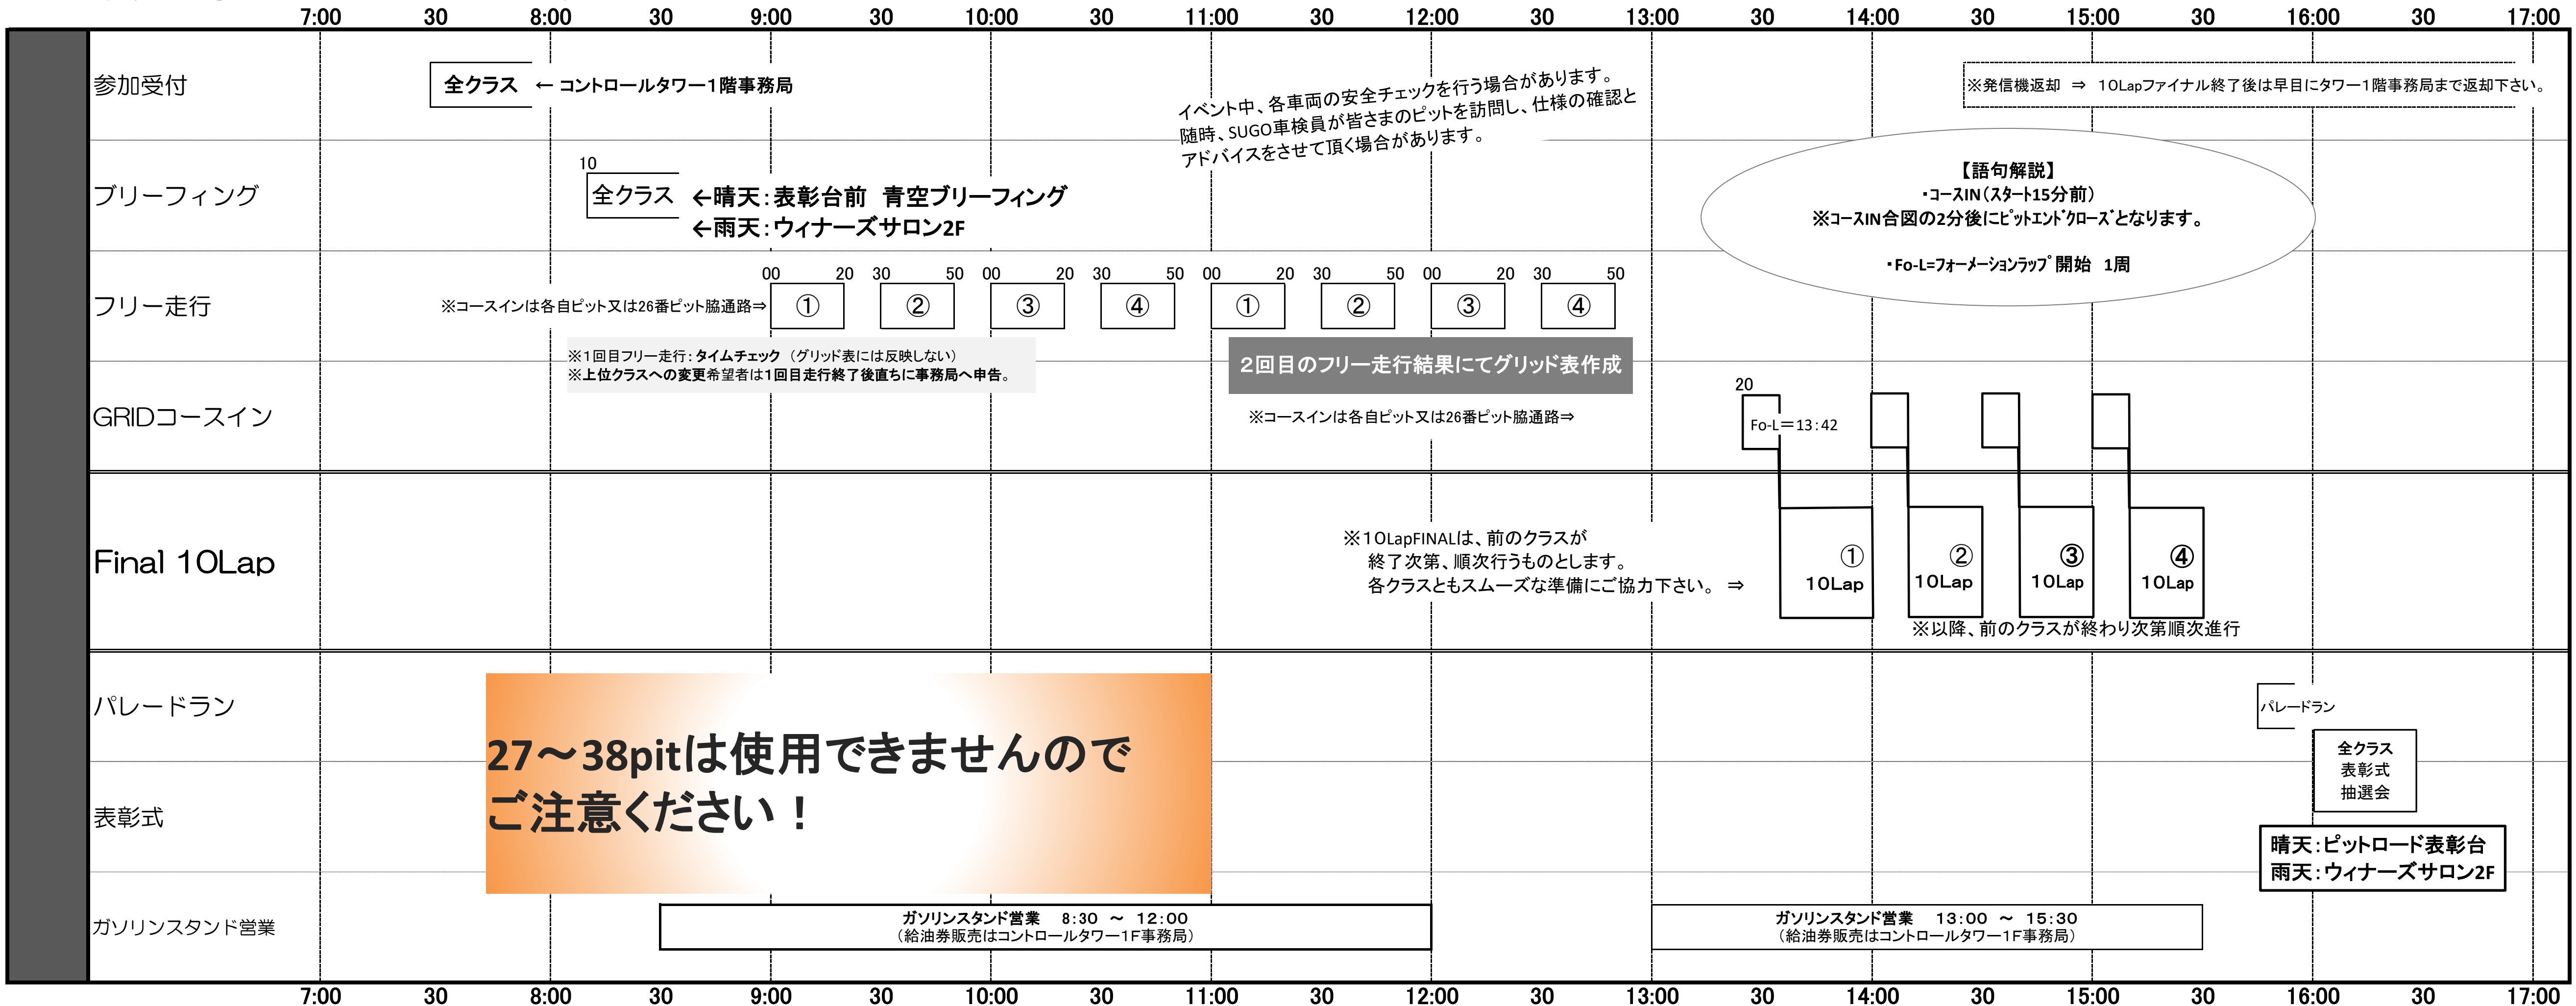

SUGO CIRCUIT GAME 2024 2ND STAGE

◆7月24日 タイムスケジュール

○ゲートオープン 6:30～ メインゲート

SUGO CIRCUIT GAM

大会事務局

2024.7.16発行

※イベント終了後の返金は正面フロントからの返却となります。

走行時間
クラス区分
標記⇒

| ① | ② | ③ | ④ |
|--------------|--------------|--------------|----------------|
| Sp-3: NA 4台 | Sp-2: NA 6台 | Sp-1: NA 12台 | Sp-MAX: NA 5台 |
| Sp-3: Tur 1台 | Sp-2: Tur 3台 | Sp-1: Tur 2台 | Sp-MAX: Tur 0台 |
| Sp-4: NA 7台 | | | Sp-EX: NA 4台 |
| Sp-4: Tur 5台 | | | Sp-EX: Tur 2台 |
| 計: 17台 | 計: 9台 | 計: 14台 | 計: 11台 |

※上記台数表記は、参加受理書発送時点の台数です。当日までに変動する可能性があります。

注意！！
最終エントリー台数により走行枠を調整する場合があります。

※タイムスケジュールは天候、エントリー台数、その他の都合により変更する場合がございます。あらかじめご了承ください。