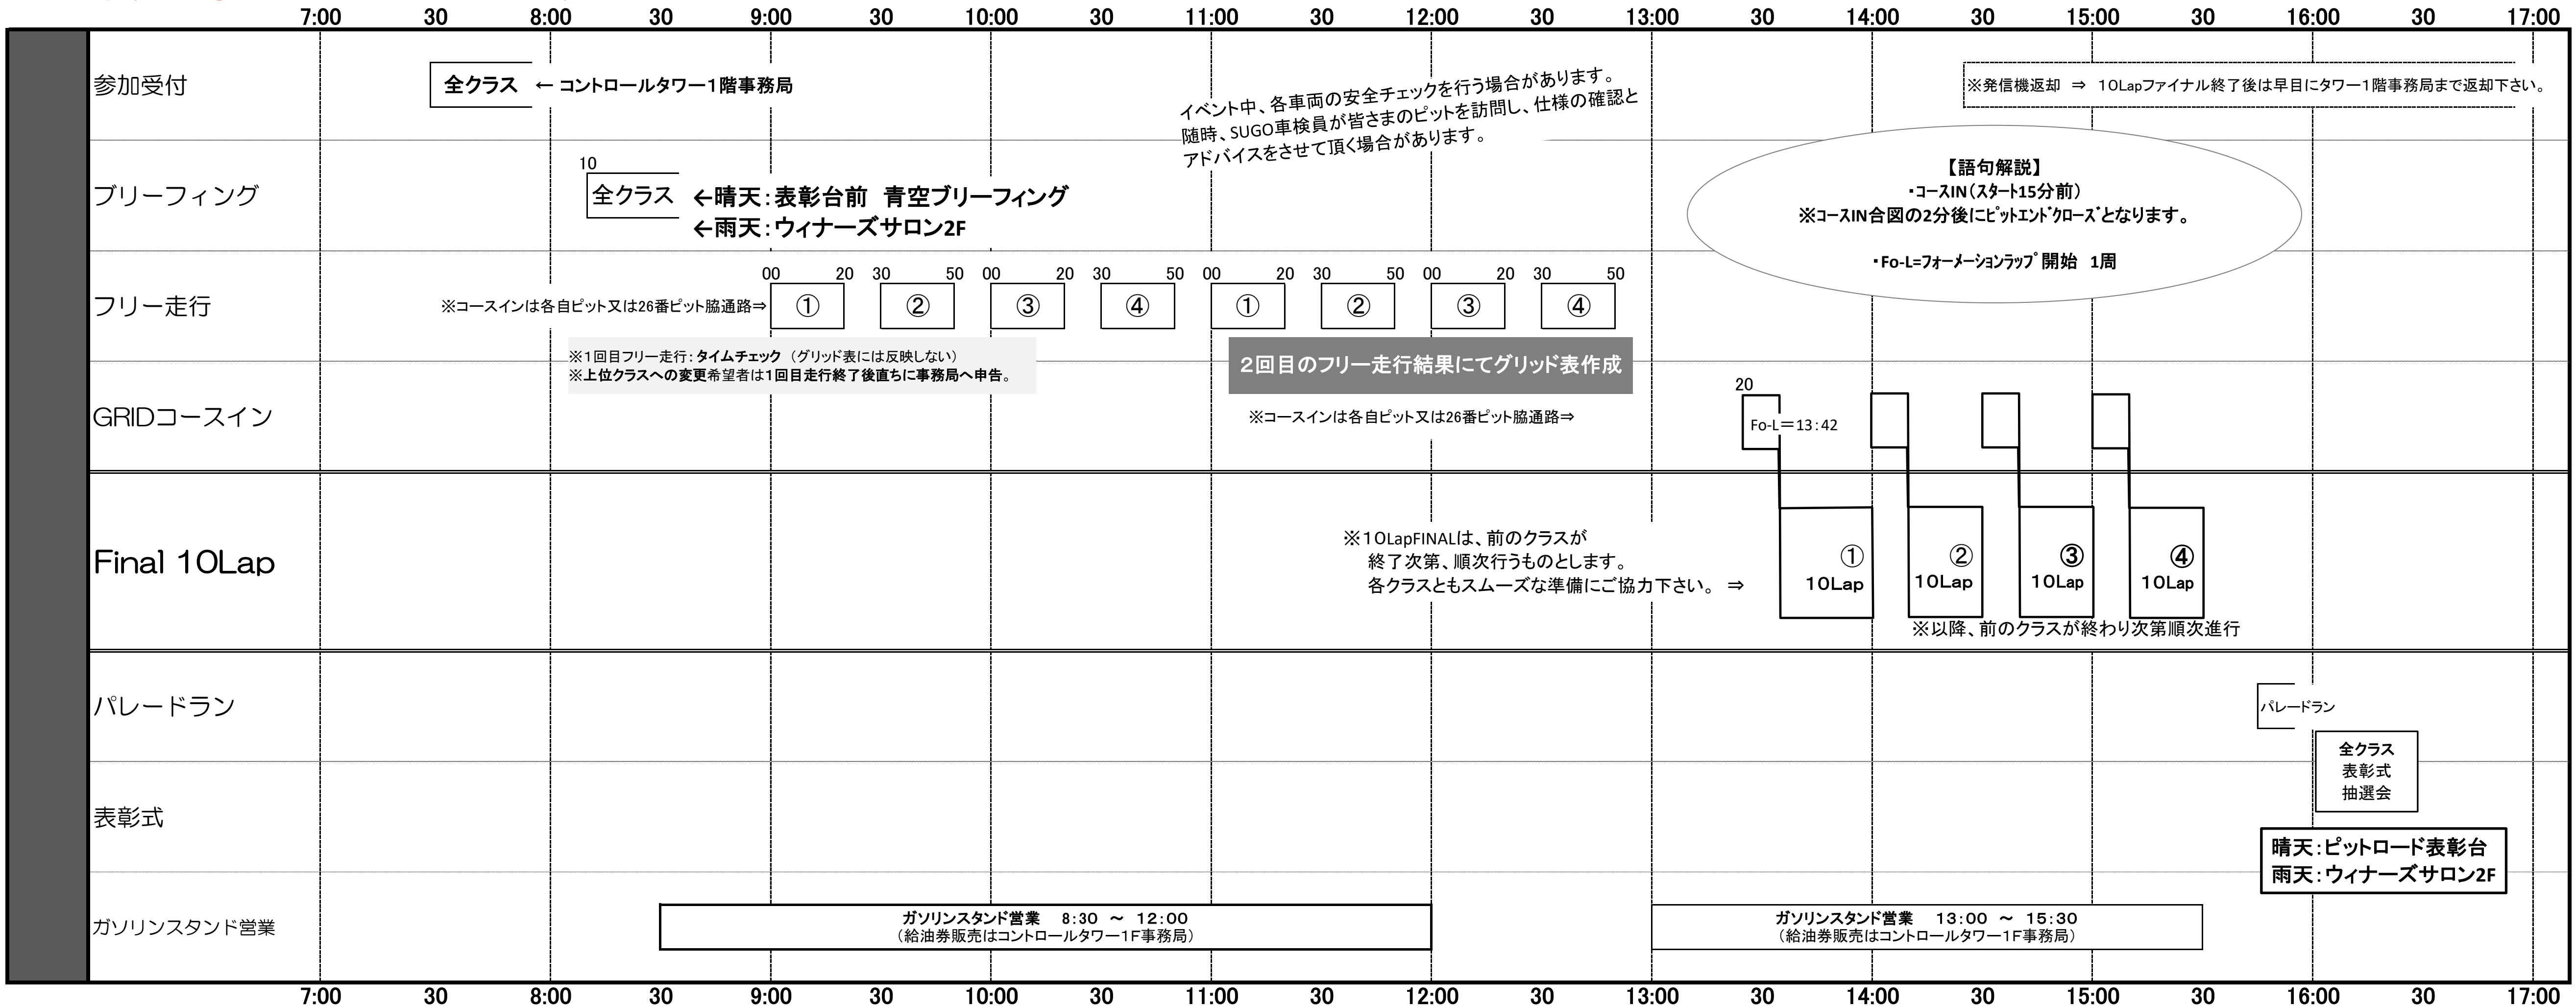

SUGO CIRCUIT GAME 2024 3RD STAGE

◆10月23日 タイムスケジュール

○ゲートオープン 6:30～ メインゲート

SUGO CIRCUIT GAME

大会事務局

2024.10.17発行

※イベント終了後の退場は正面ゲートからの退場となります。

走行時間 クラス区分 標記⇒	①	②	③	④			
Sp-3: NA	5台	Sp-2: NA	7台	Sp-MAX: NA	7台		
Sp-3: Tur	2台	Sp-2: Tur	3台	Sp-MAX: Tur	1台		
Sp-4: NA	6台		Sp-1: NA	9台	Sp-EX: NA	3台	
Sp-4: Tur	1台		Sp-1: Tur	5台	Sp-EX: Tur	2台	
計:	14台	計:	10台	計:	14台	計:	13台

※上記台数表記は、参加受理書発送時点の台数です。当日までに変動する可能性があります。

注意！！
最終エントリー台数により走行枠を調整する場合があります。

※タイムスケジュールは天候、エントリー台数、その他の都合により変更する場合がございます。あらかじめご了承ください。