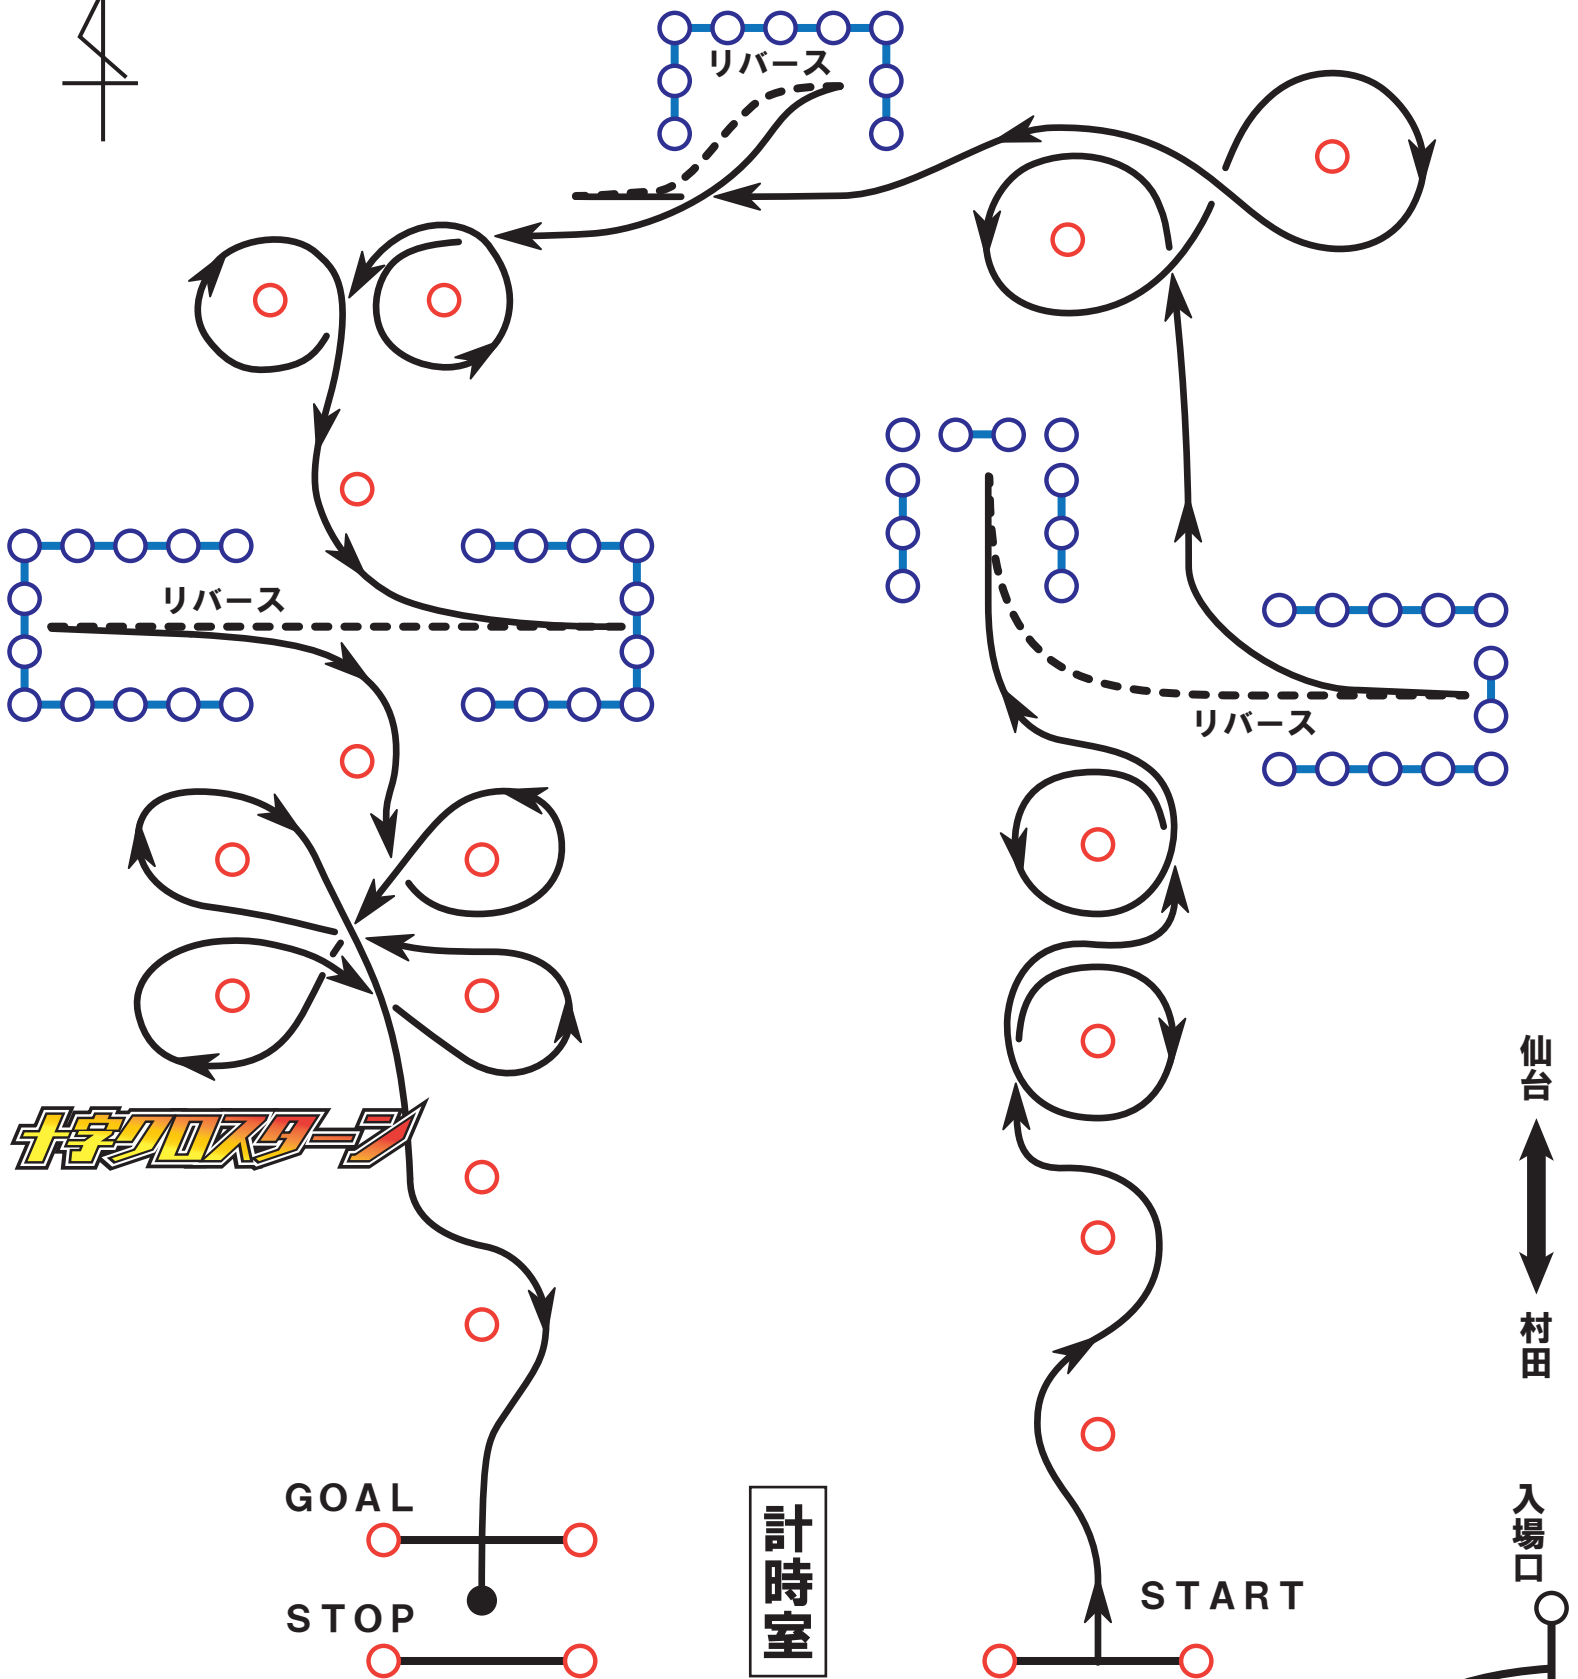

2024 横浜ゴルフ・マルチコンタクトレースカップ SUGO オートテストチャレンジシリーズ

大会コース図

公式通知No.2

9月4日

大会事務局発行

十字クロスゾーン

パドックエリア

大会事務局

入場経路

入場口

仙台
村田