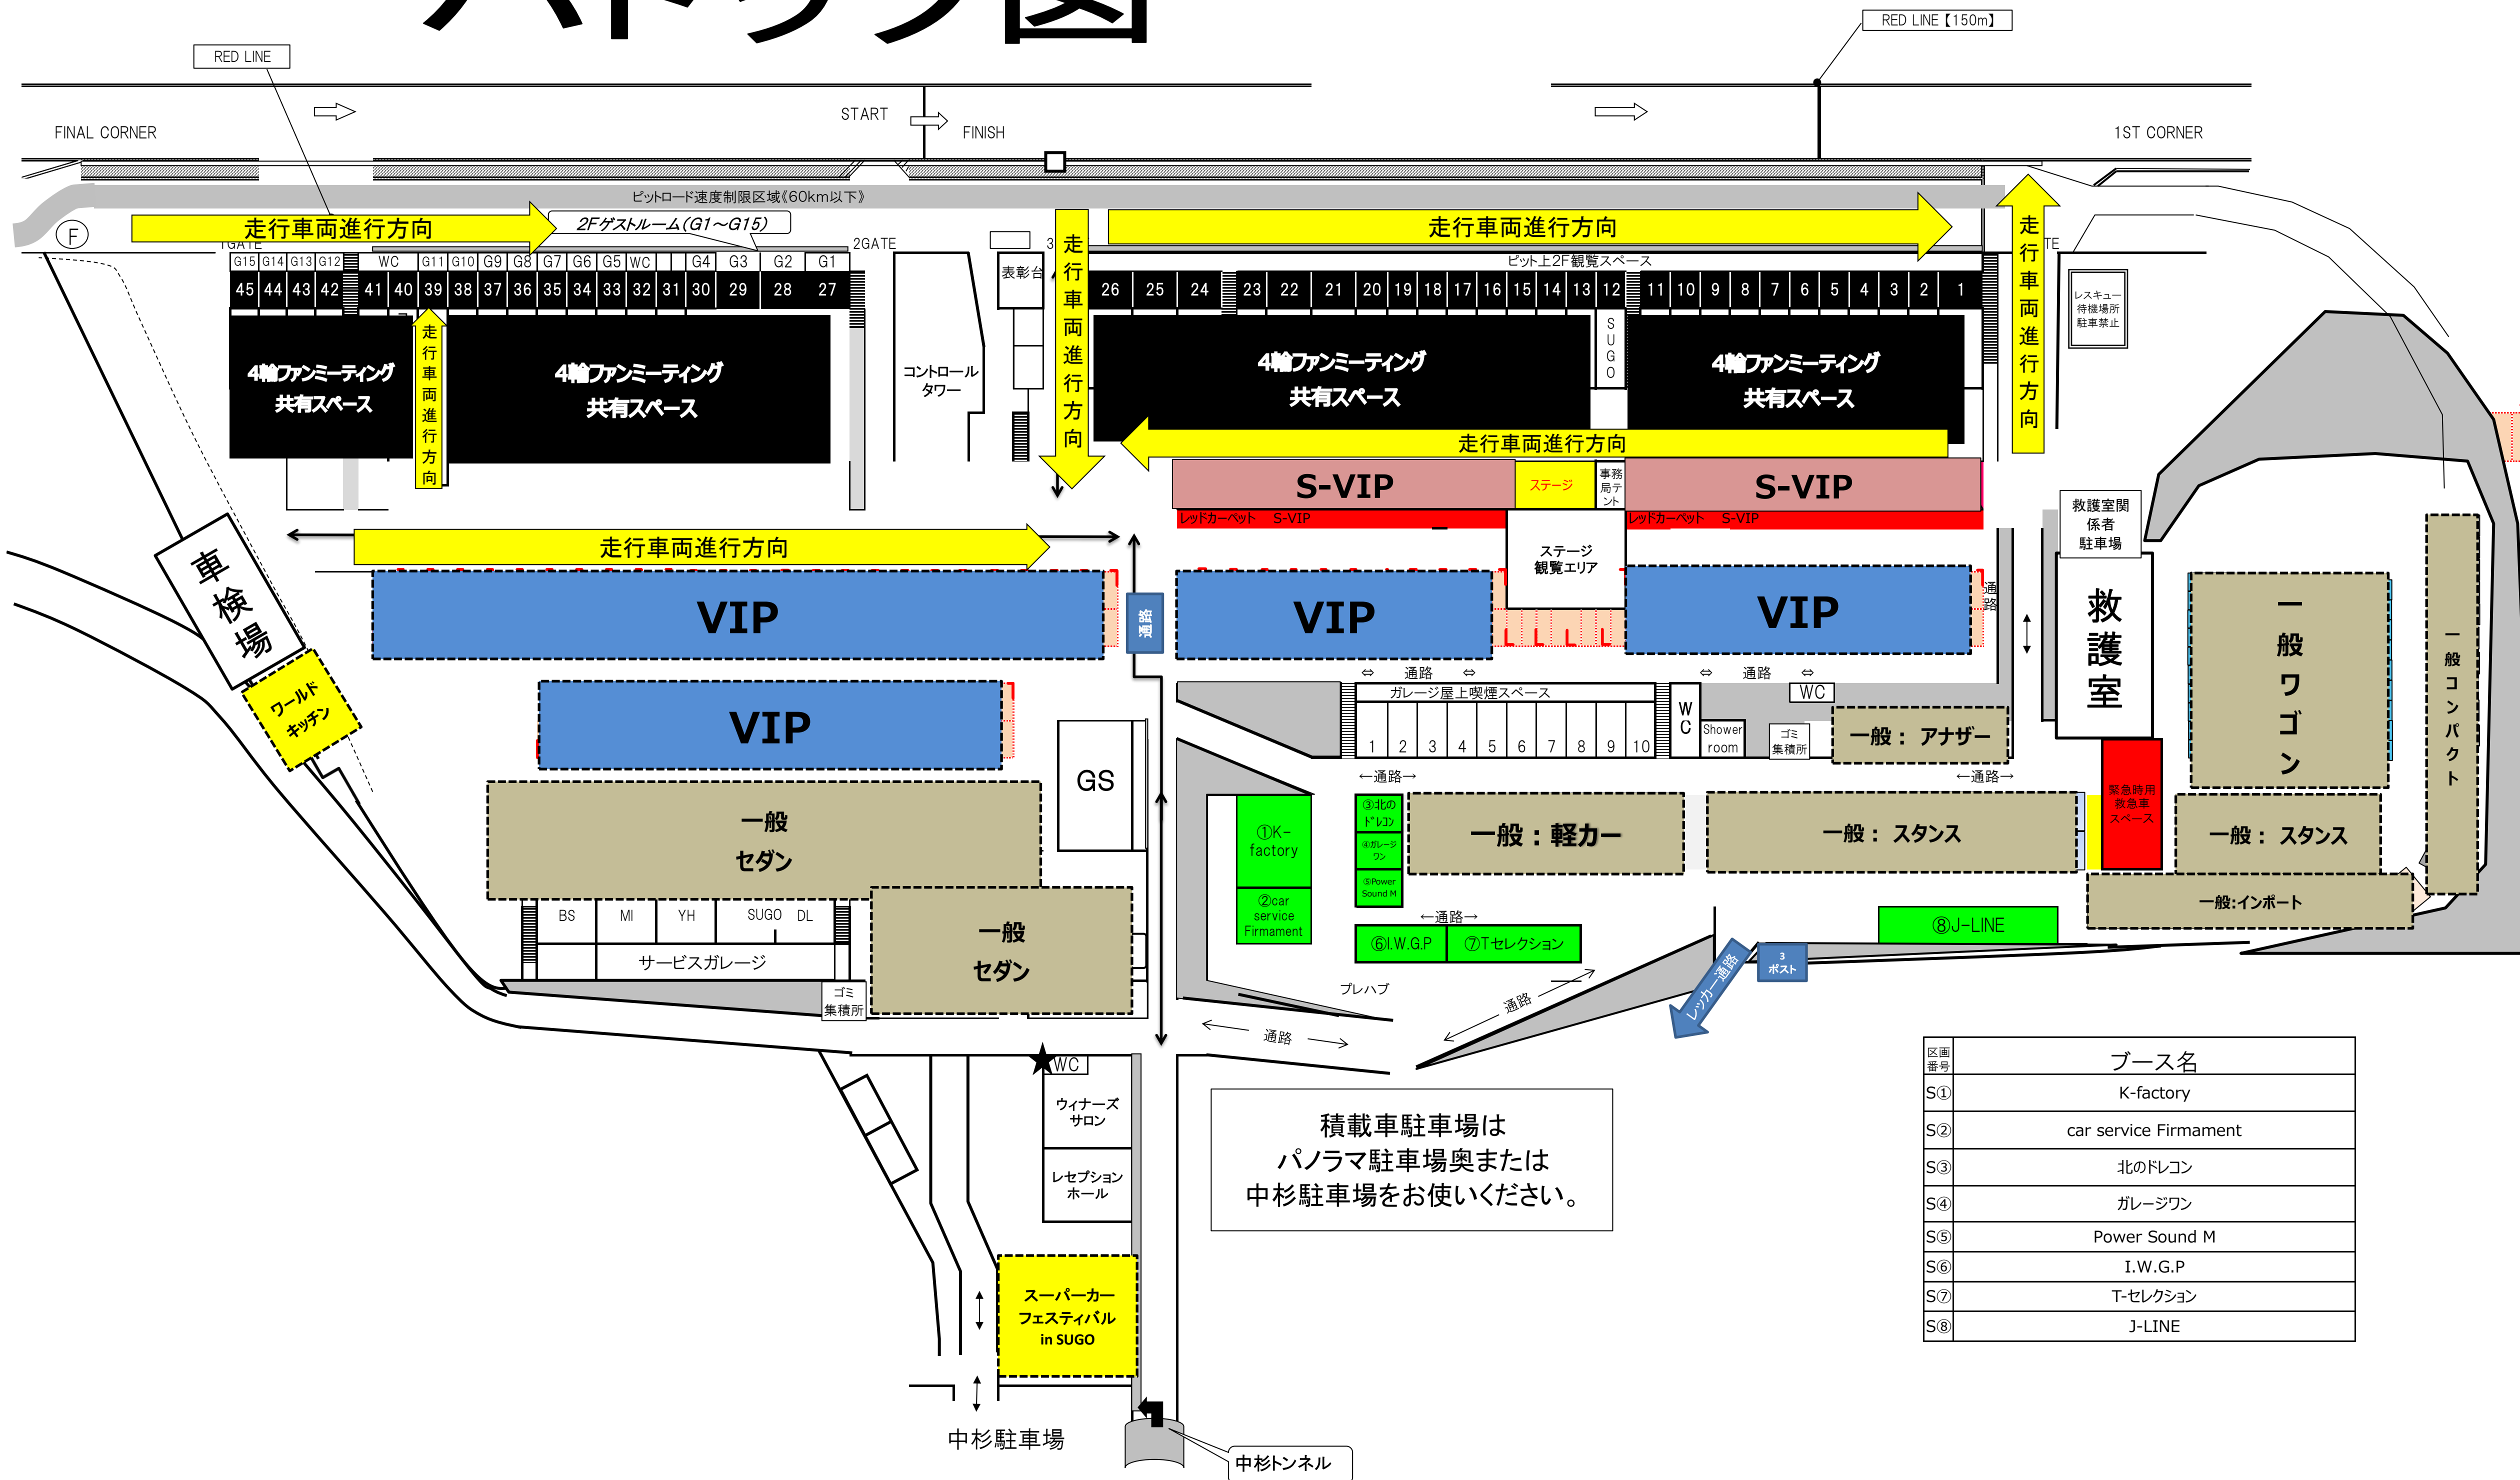

SUGO All genre Meeting & SUGO4輪ファンミーティング

パドック図

2024年11月3日(日)
10/30現在

積載車駐車場は
パノラマ駐車場奥または
中杉駐車場をお使いください。

区画番号	ブース名
S①	K-factory
S②	car service Firmament
S③	北のドレコン
S④	ガレージワン
S⑤	Power Sound M
S⑥	I.W.G.P
S⑦	T-セレクション
S⑧	J-LINE