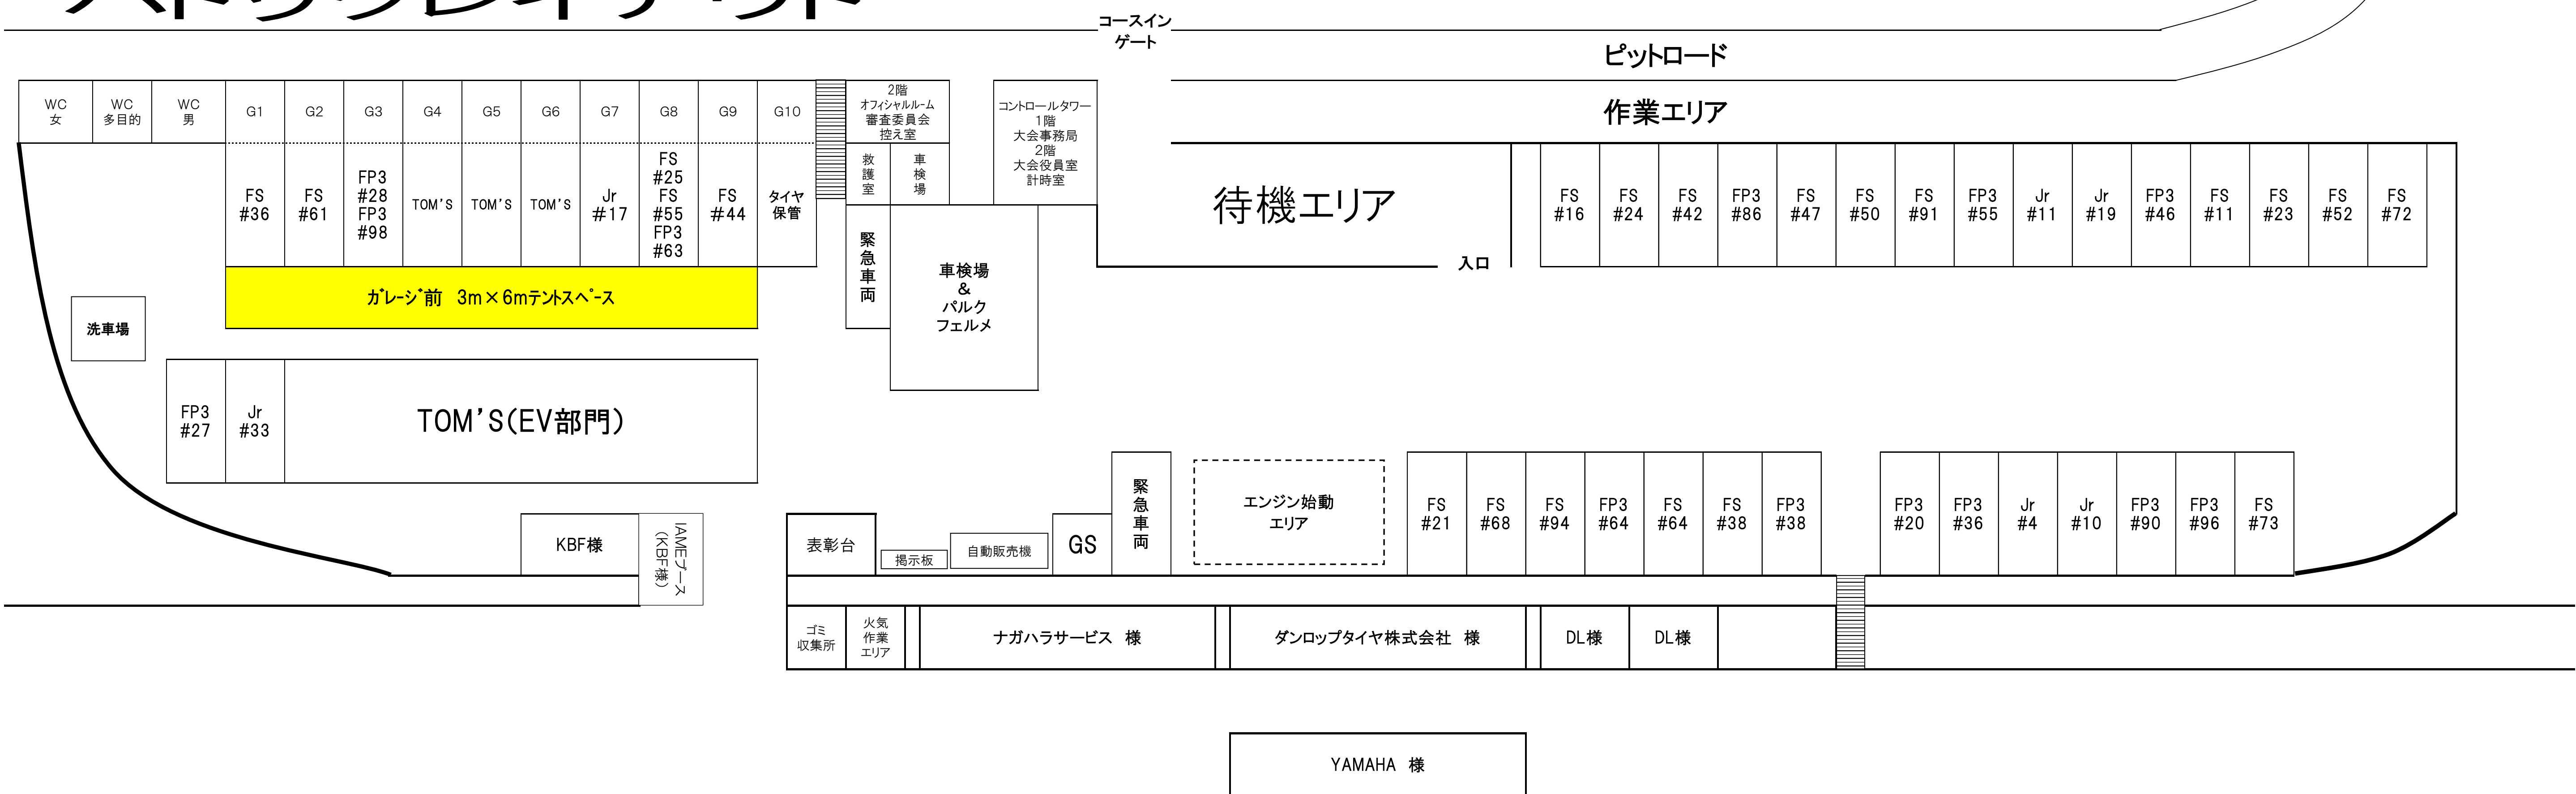

パドックレイアウト

暫定版
2024/6/12

パドック内スペースに際し、ご不便をお掛け致しますが、ご理解ご協力の程、宜しくお願い致します。

- パドックの使用について
- テントスペースサイズ
全部門ドライバー1名につき **3m×6m** となります。
※スペースサイズをオーバーしないようご協力お願い致します。
 - テントは風で飛ばされないよう、必ず重り等で固定してください。
※アンカーボルトでの固定は出来ません。
 - 大会期間中パドック内または周遊道路上に車両の留め置きは出来ません。
※必ず指定された駐車場に留め置きしてください。
 - パドック内に置いて、自転車・キックボード・バイク等の乗り物は禁止です。
(周遊道路でバイクを乗る場合は必ずヘルメットを着用して下さい)
 - 指定された喫煙所以外での喫煙を禁止します。喫煙所はガレージ上になります。