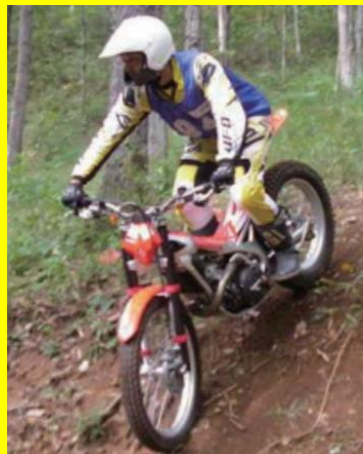

参加料金

SUGOトライアル会員 2,600円

SUGOトライアル非会員 4,900円

※いづれも、消費税、保険、食事込み

※非会員の方は別途入園料が必要になります。

虎ごっこ (トライアルごっこ) は、

こんな感じ ↓ のスクール型のコミュニティを目指します!

- ・SUGOが主催です。ショップやチームではありません。
- ・初心者でも気軽に参加できる練習会形式
- ・マイペースでのんびり楽しもう!
- ・テクニックアドバイザーやスタッフがいるので安心です。
- ・指導型のスクールではありません。質問型のスクールです。
- ・いくつかの課題を準備しますので、
  やりたい事を好きなだけ好きなだけやりましょう!
- ・課題が物足りない時はエリア内を好きにチャレンジしてOK
- ・昼食はみんなで食べてコミュニケーション!

気の合う仲間を作りましょう。

※車両のレンタルはありません。

※トライアル競技の練習になりますが、トライアル車両以外での参加もOKです。

テクニックアドバイザー

MFJライセンス トライアル IAクラス 古口 賢二 (こぐち けんじ)

スポーツランドSUGO

お申込みはSUGOホームページより

お問い合わせは info@sportsland-sugo.jp

↓エントリー↓