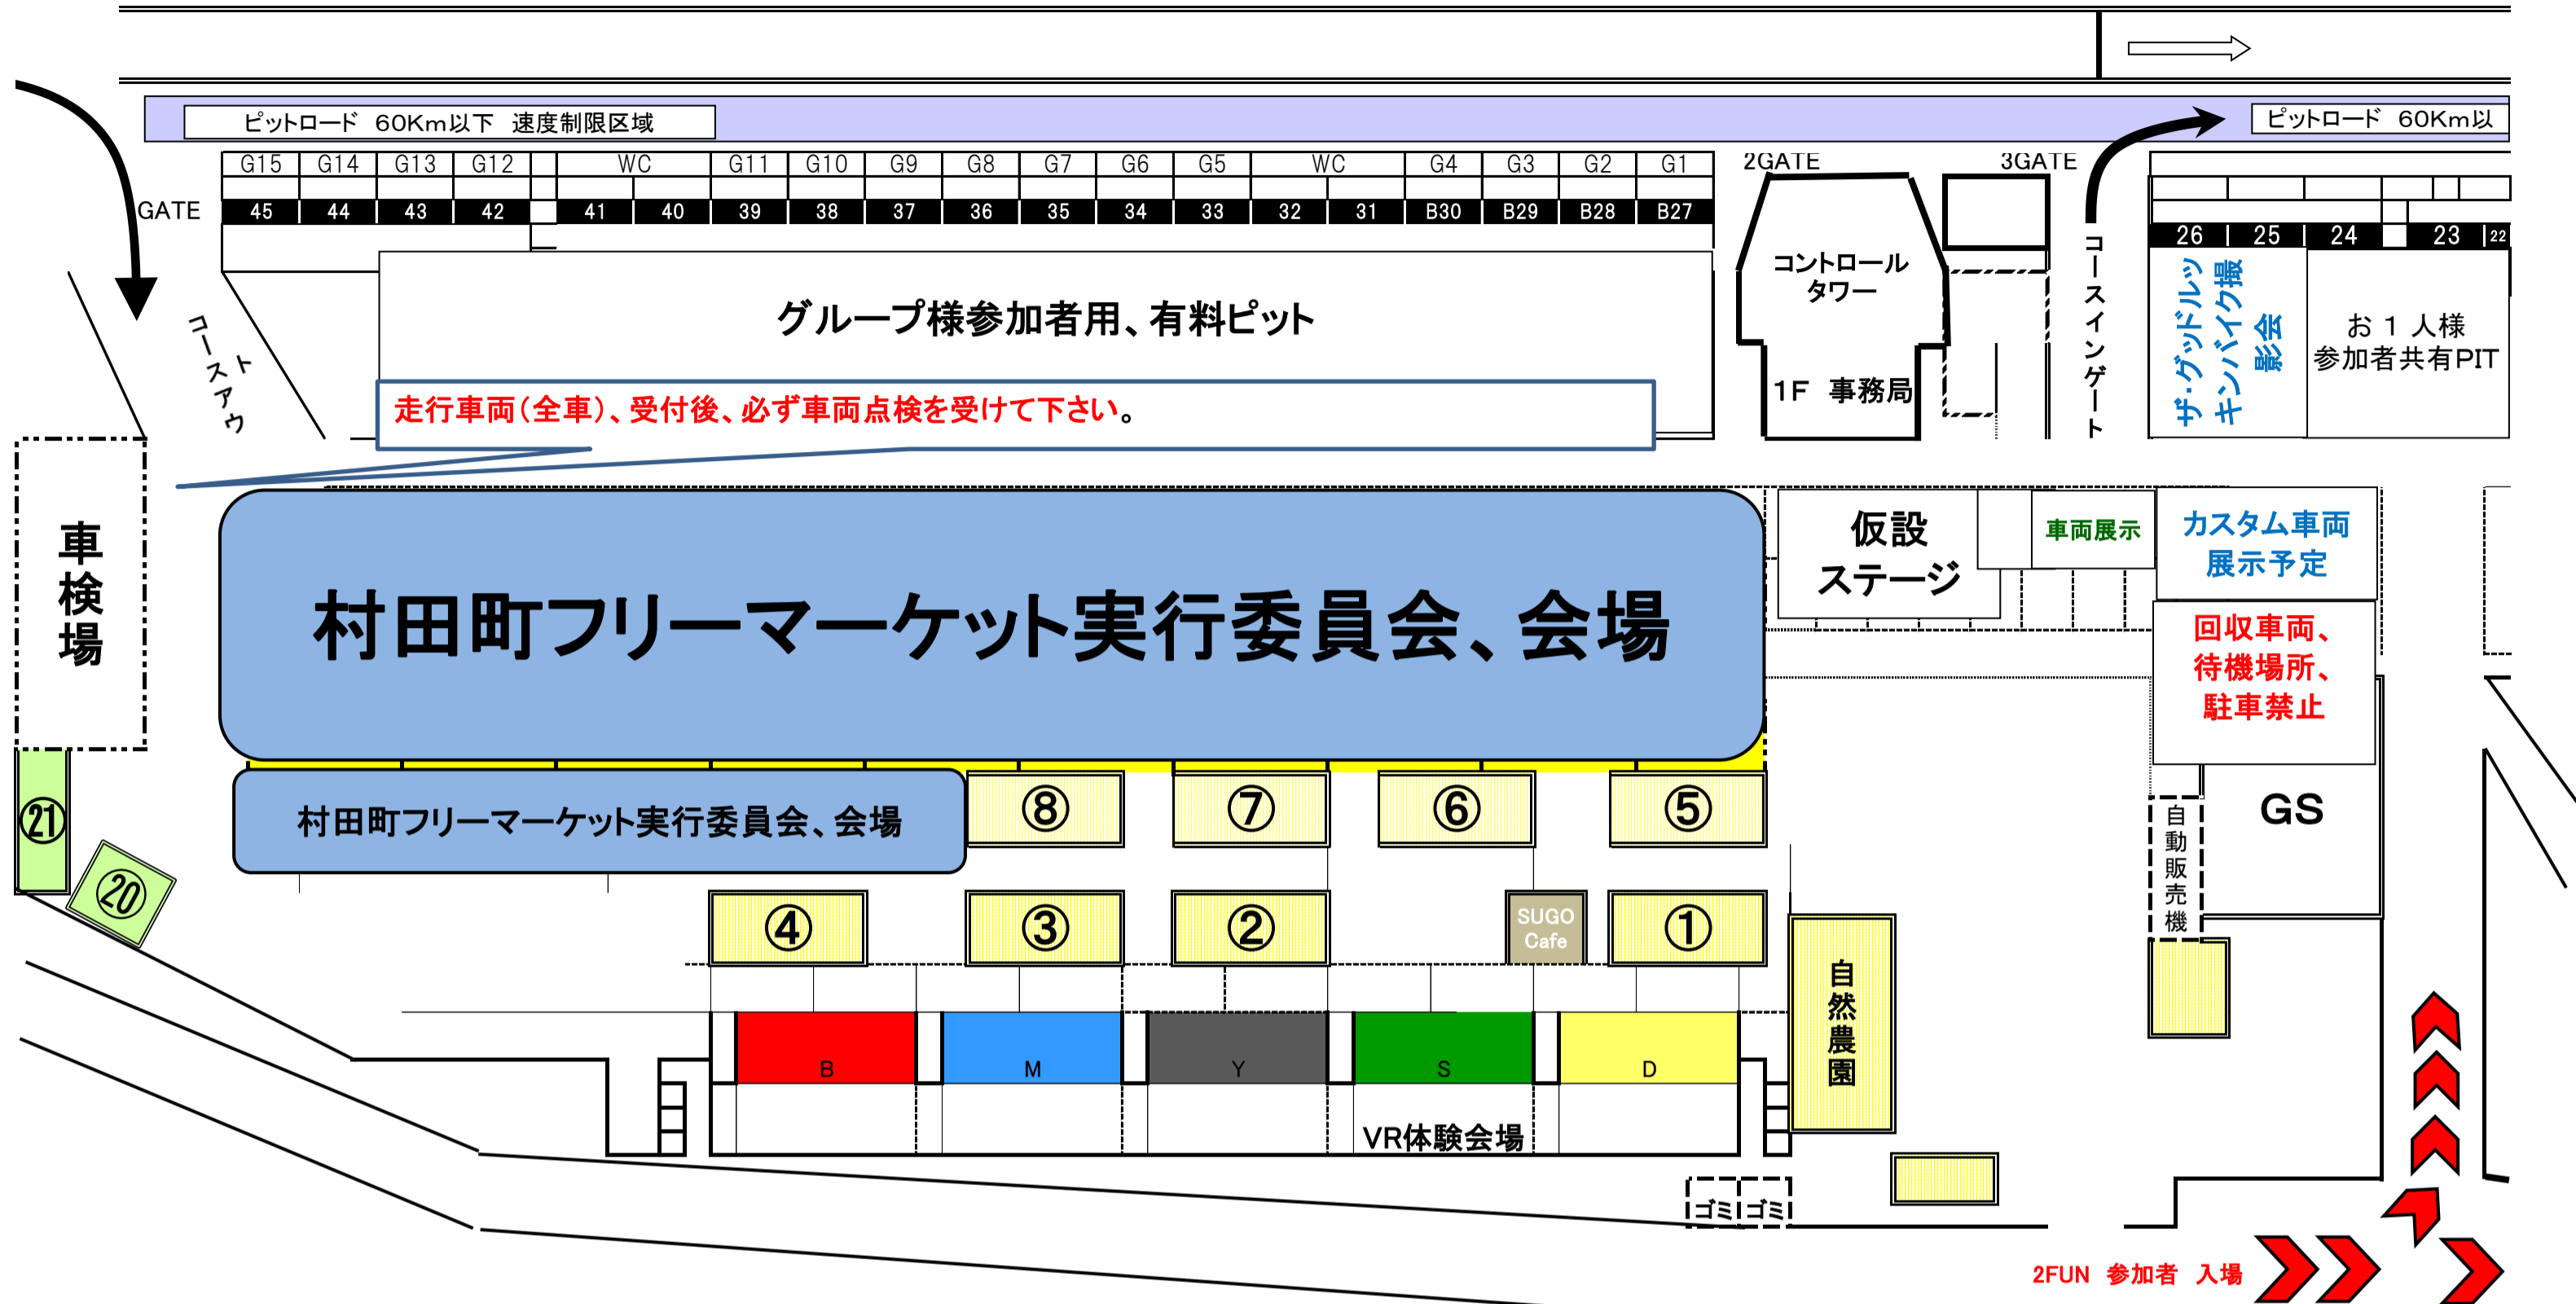

2024 2FUN&Vintageミーティングパドック出展割り

タイヤガレージ側

出店No	出店名(順不同)
①	Vesrah(ベスラ)様
②	プライドワン様
③	モトプラザヒデ(HIDEレーシング)様
④	BRIDGESTONE様 BSガレージ、WINDS様
⑤	NITRON JAPAN様
⑥	PRO TEC 様 RacingGarage STR 様
⑦	ヒョウドウプロダクツ様
⑧	佐弘 モーター様
⑳	
㉑	

出店No	飲食 出店名
	自然農園 (ワールドキッチン)
	SUGO Café
	ウイナーズ サロンレストラン

★テント幅、車両幅にて当日 変更の可能性も有りますので暫定版表記とさせていただきます。

★パドックに到着しましたら、2FUN 担当 一條を御呼びください。