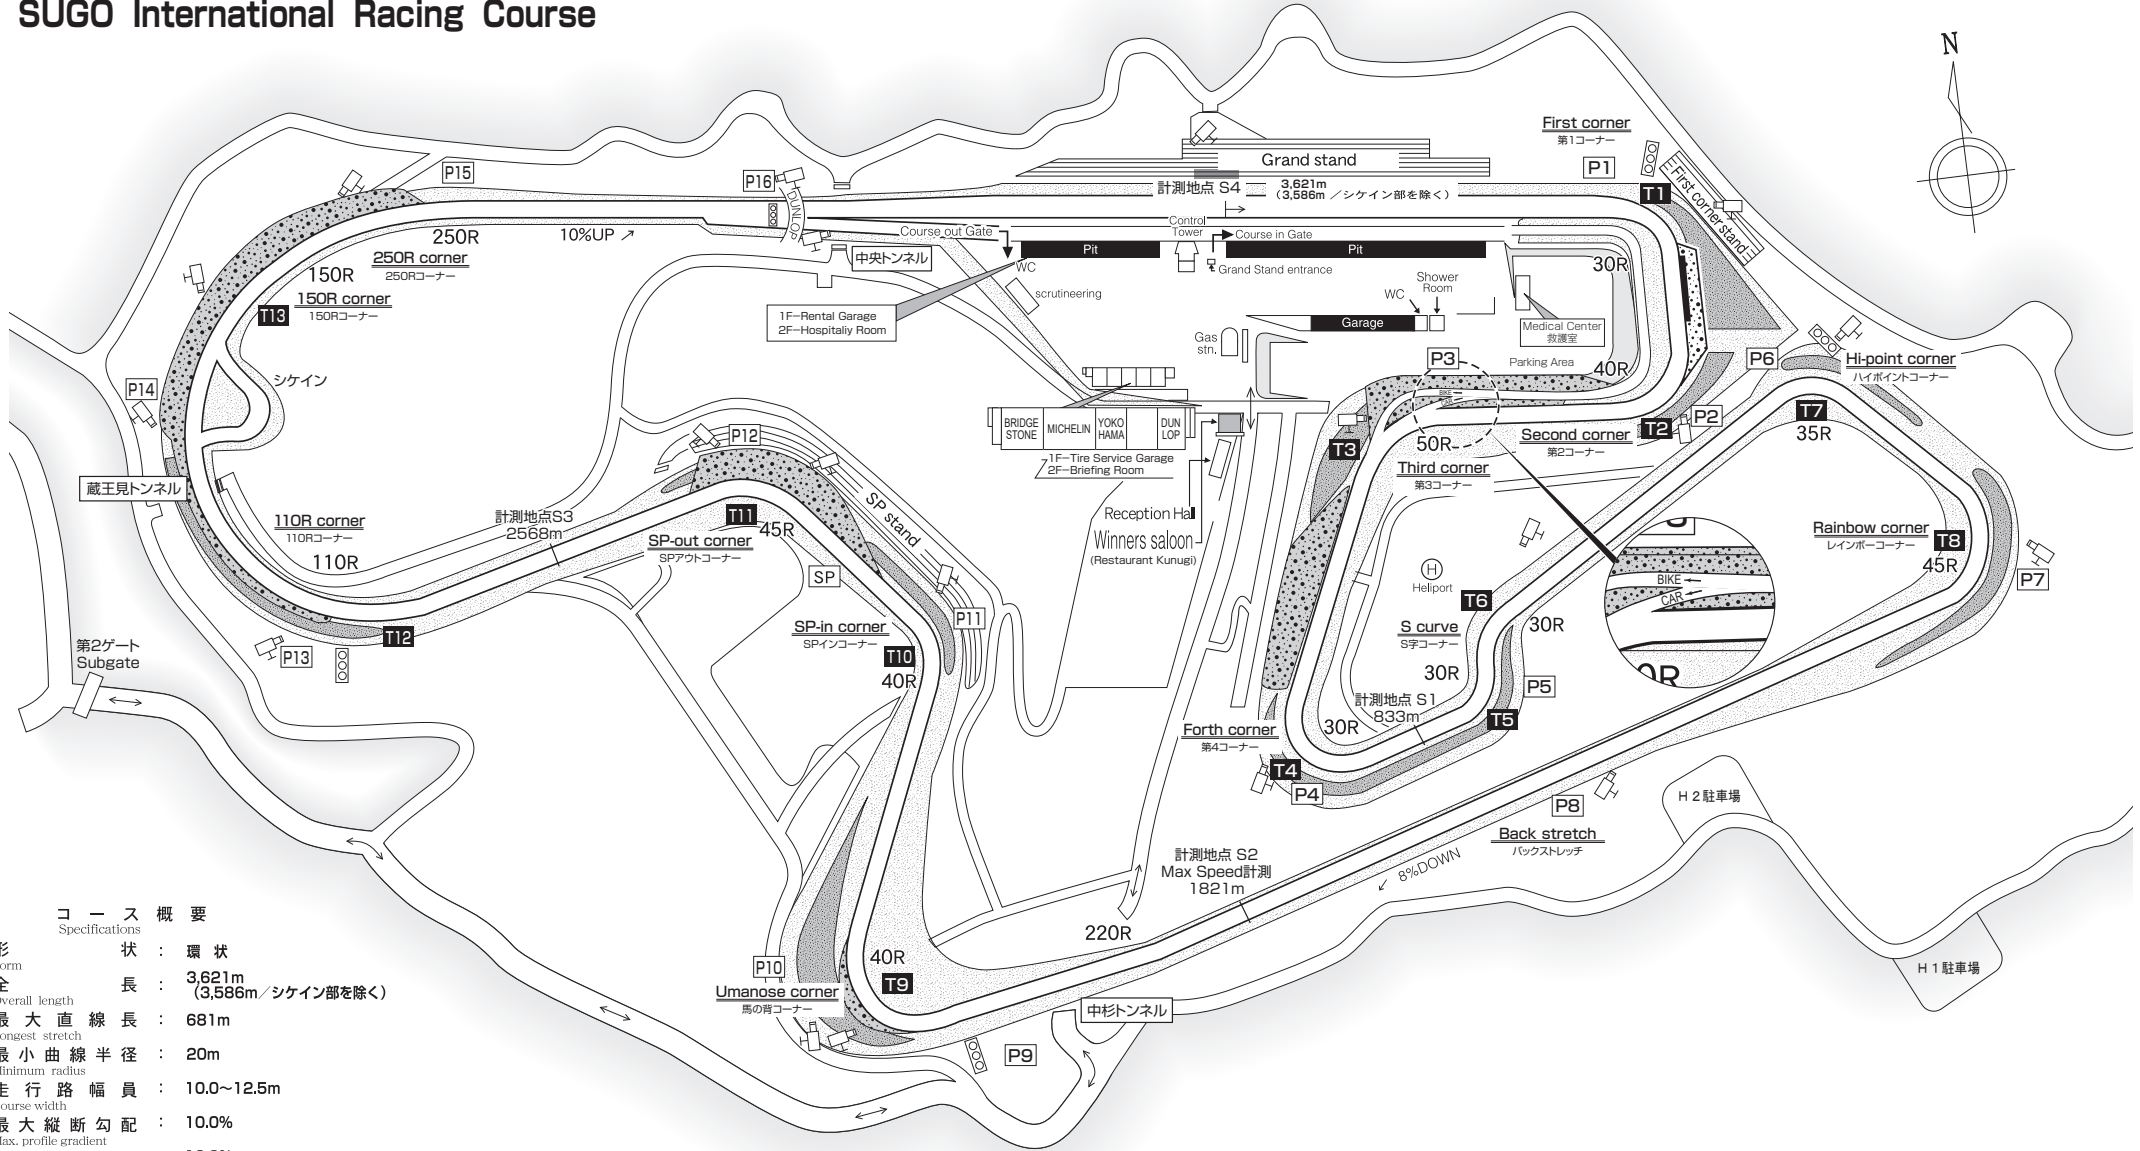

SUGO International Racing Course

コース概要 Specifications

- Form: 環状 (Circular)
- Overall length: 3,621m (3,586m / シケイン部を除く)
- Longest stretch: 681m
- Minimum radius: 20m
- Course width: 10.0~12.5m
- Max. profile gradient: 10.0%
- Max. cross-section gradient: 10.0%
- Max. altitude difference: 69m

R	曲線半径 Radius		セーフティゾーン(グリーン) Safety zone (Green)
P1~P16	監視ポスト Observation post		セーフティゾーン(アスファルト) Safety zone (Asphalt)
	観客スタンド Spectator stand		サンドゾーン Sand zone
	監視カメラ Observation camera	T1~T13	コーナーターンナンバー Cornerturn number
	信号 Signal		