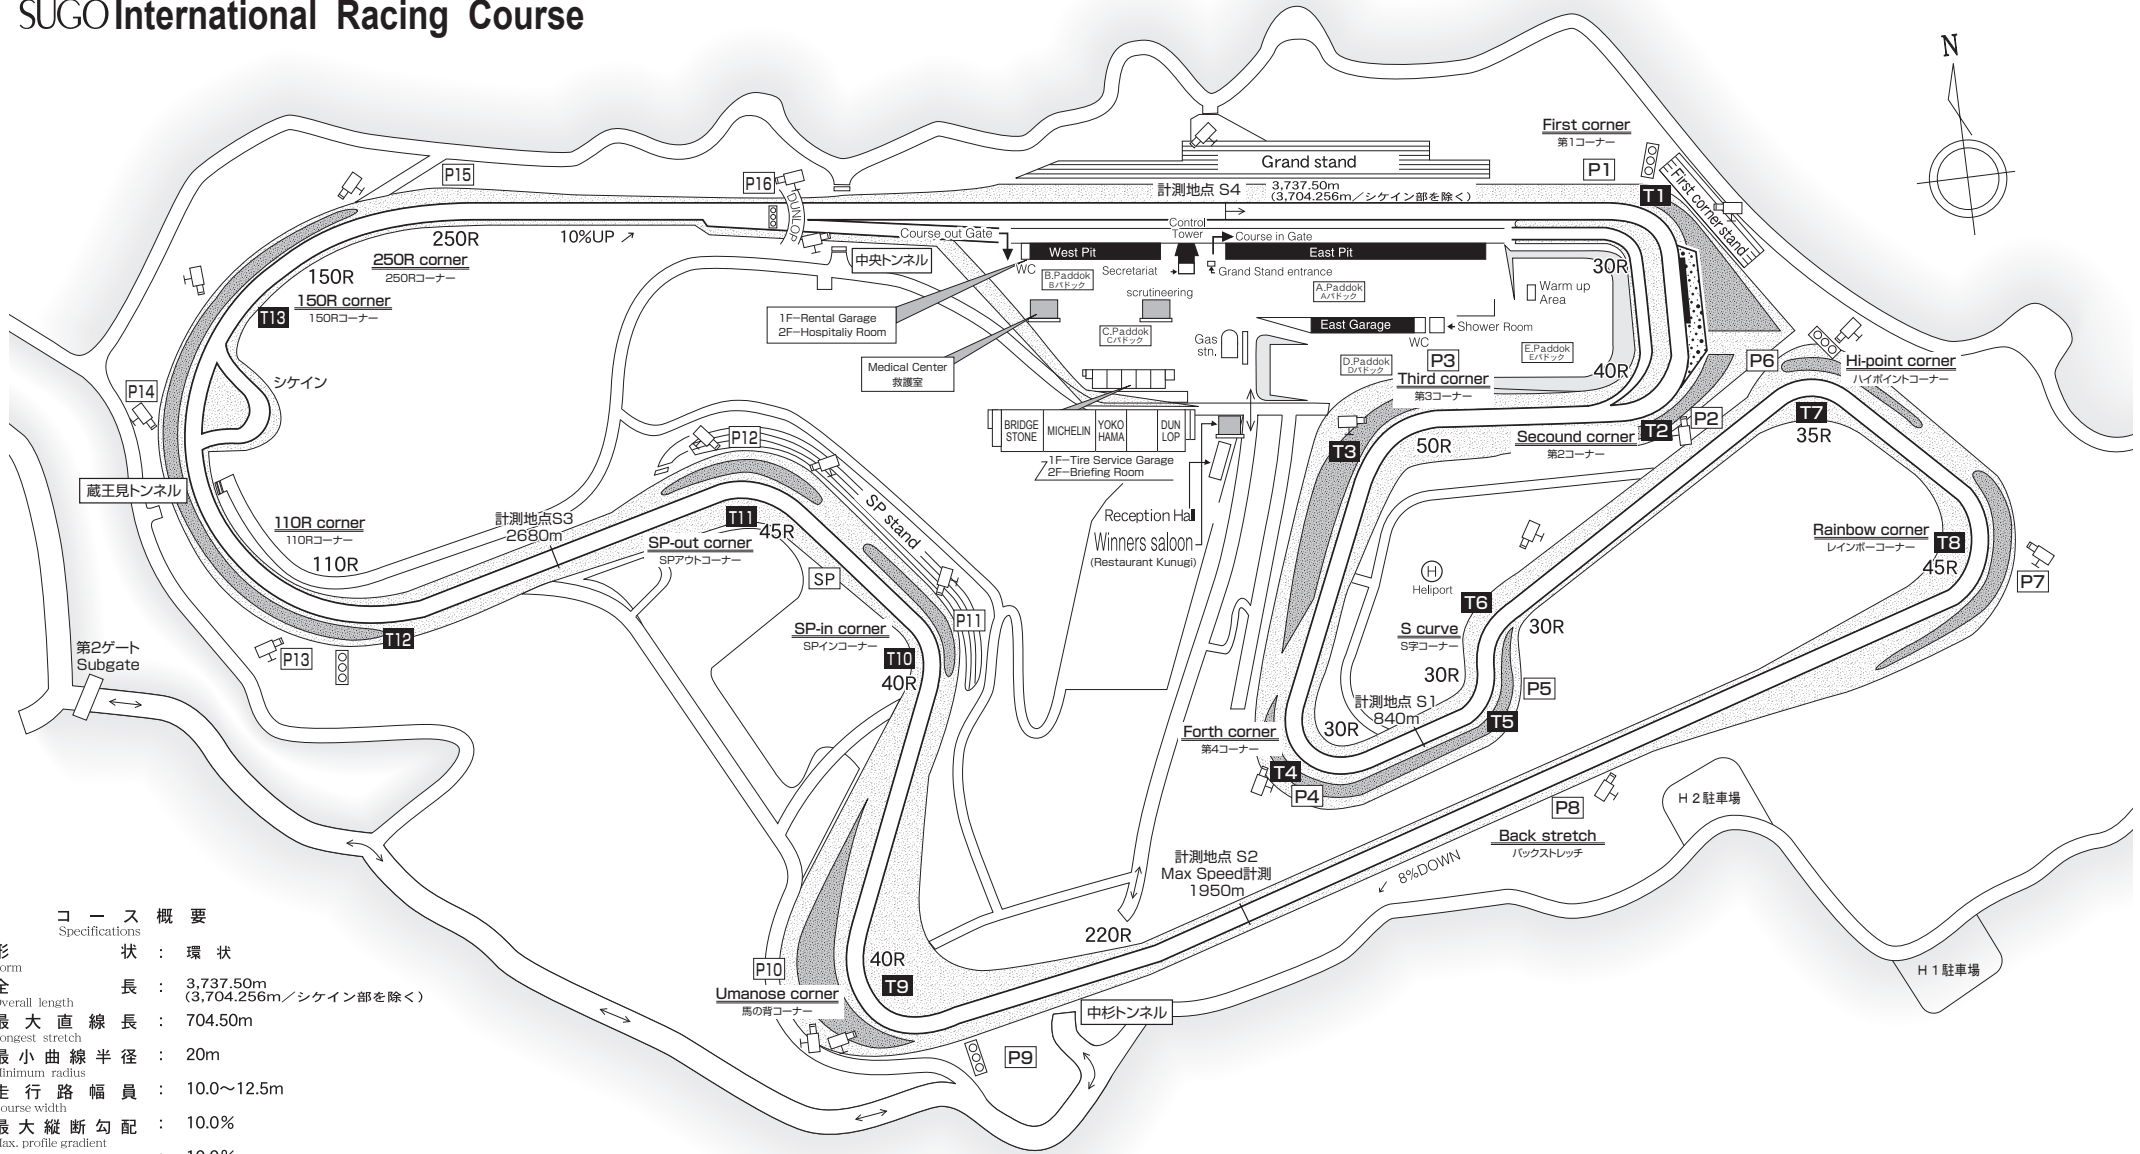

SUGO International Racing Course

コース概要 Specifications

- Form 形状 : 環状
- Overall length 全長 : 3,737.50m
(3,704.256m / シケイン部を除く)
- Longest stretch 最大直線長 : 704.50m
- Minimum radius 最小曲線半径 : 20m
- Course width 走行路幅員 : 10.0~12.5m
- Max. profile gradient 最大縦断勾配 : 10.0%
- Max. cross-section gradient 最大横断勾配 : 10.0%
- Max. altitude difference 最大標高差 : 69.83m

R	曲線半径 Radius		セーフティゾーン(グリーン) Safety zone (Green)
P1~P16	監視ポスト Observation post		セーフティゾーン(アスファルト) Safety zone (Asphalt)
	観客スタンド Spectator stand		サンドゾーン Sand zone
	監視カメラ Observation camera	T1~T13	コーナーターンナンバー Cornerturn number
	信号 Signal		