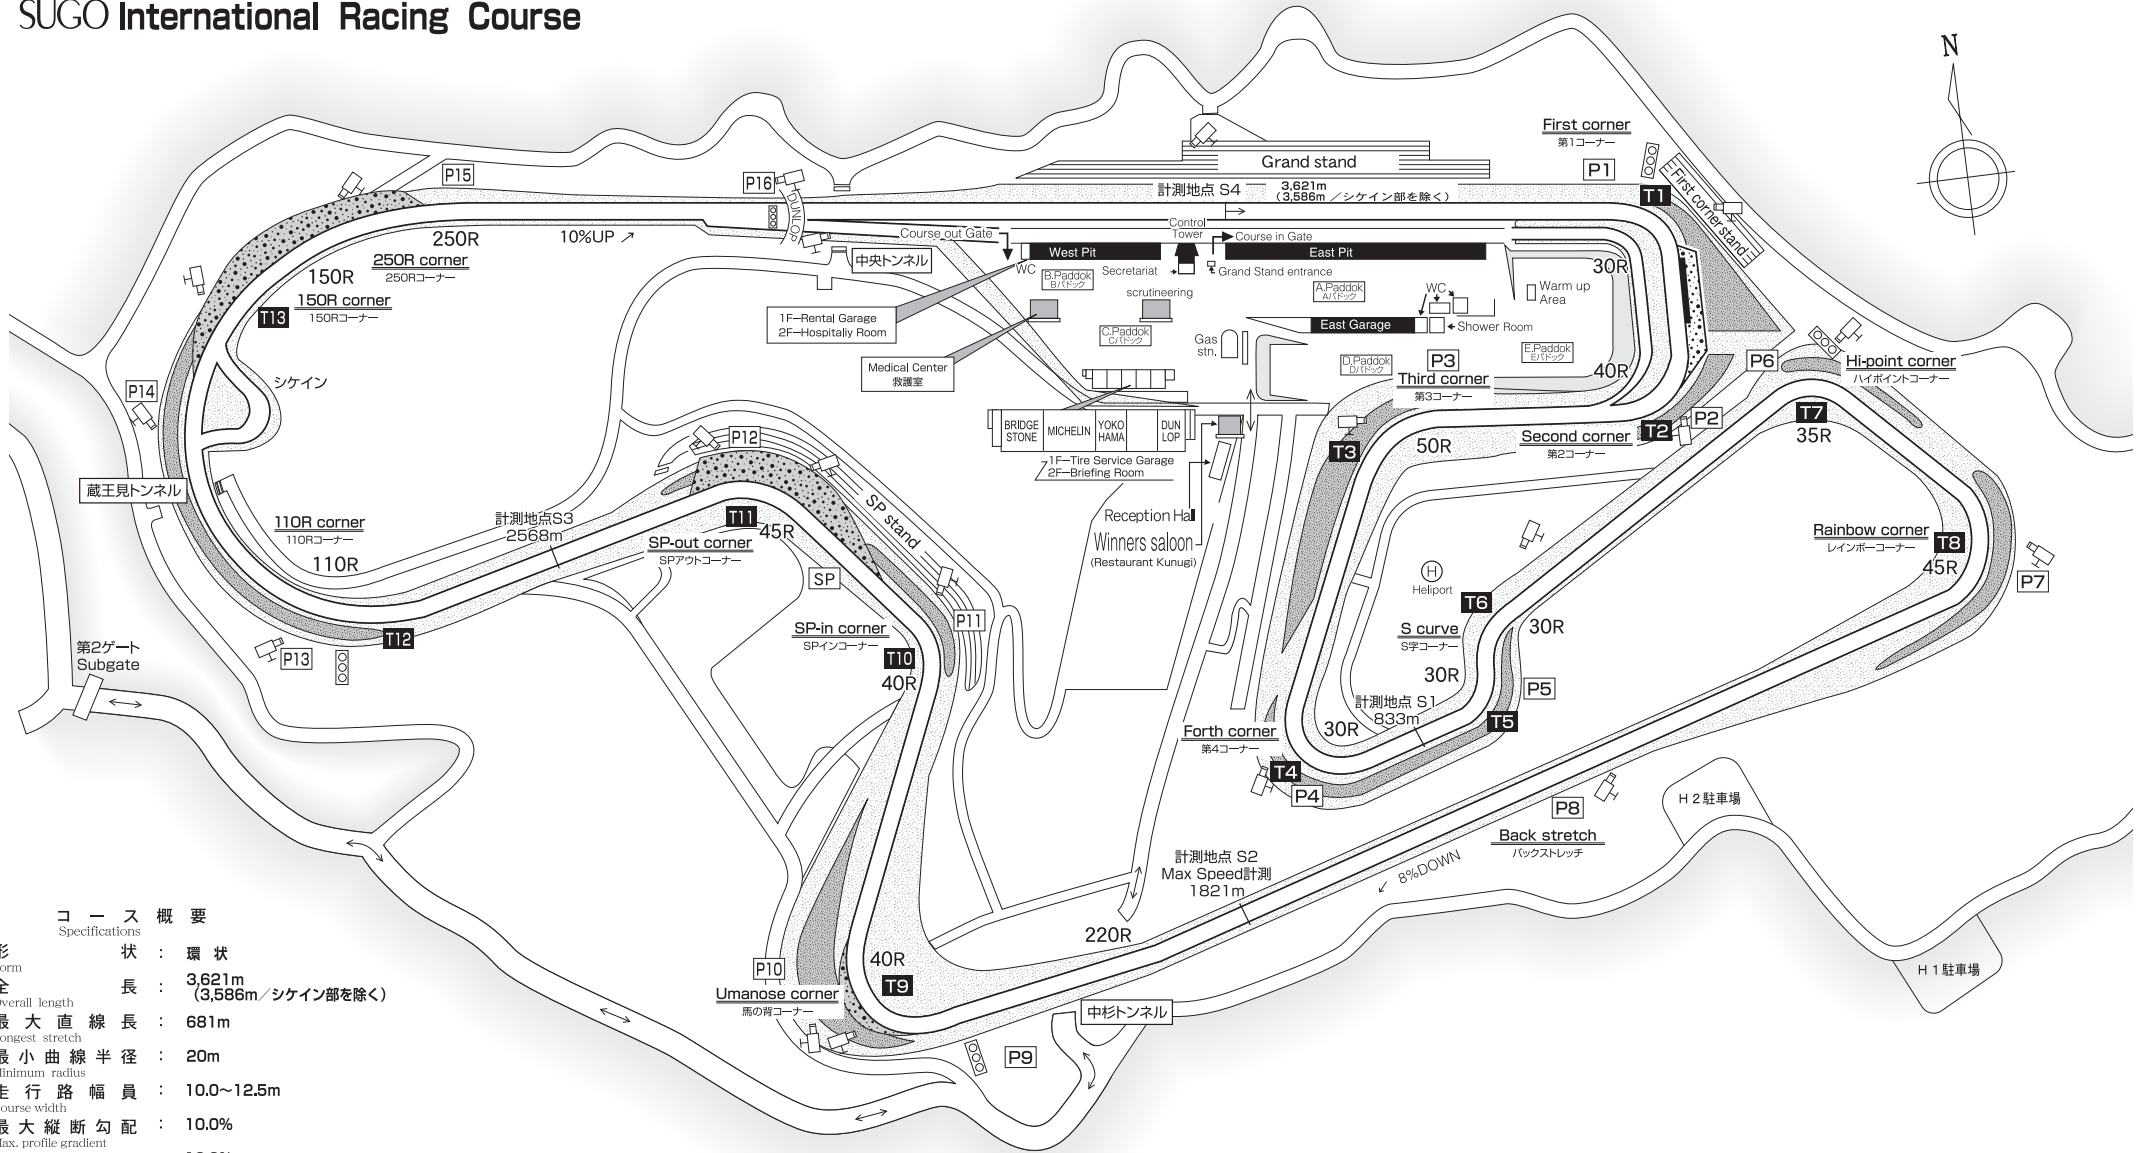

SUGO International Racing Course

コース概要 Specifications

- Form 形状 : 環状
- Overall length 全長 : 3,621m
(3,586m / シケイン部を除く)
- Longest stretch 最大直線長 : 681m
- Minimum radius 最小曲線半径 : 20m
- Course width 走行路幅員 : 10.0~12.5m
- Max. profile gradient 最大縦断勾配 : 10.0%
- Max. cross-section gradient 最大横断勾配 : 10.0%
- Max. altitude difference 最大標高差 : 69m

R	曲線半径 Radius		セーフティゾーン(グリーン) Safety zone (Green)
P1~P16	監視ポスト Observation post		セーフティゾーン(アスファルト) Safety zone (Asphalt)
	観客スタンド Spectator stand		サンドゾーン Sand zone
	監視カメラ Observation camera	T1~T3	コーナーターンナンバー Cornerturn number
	信号 Signal		